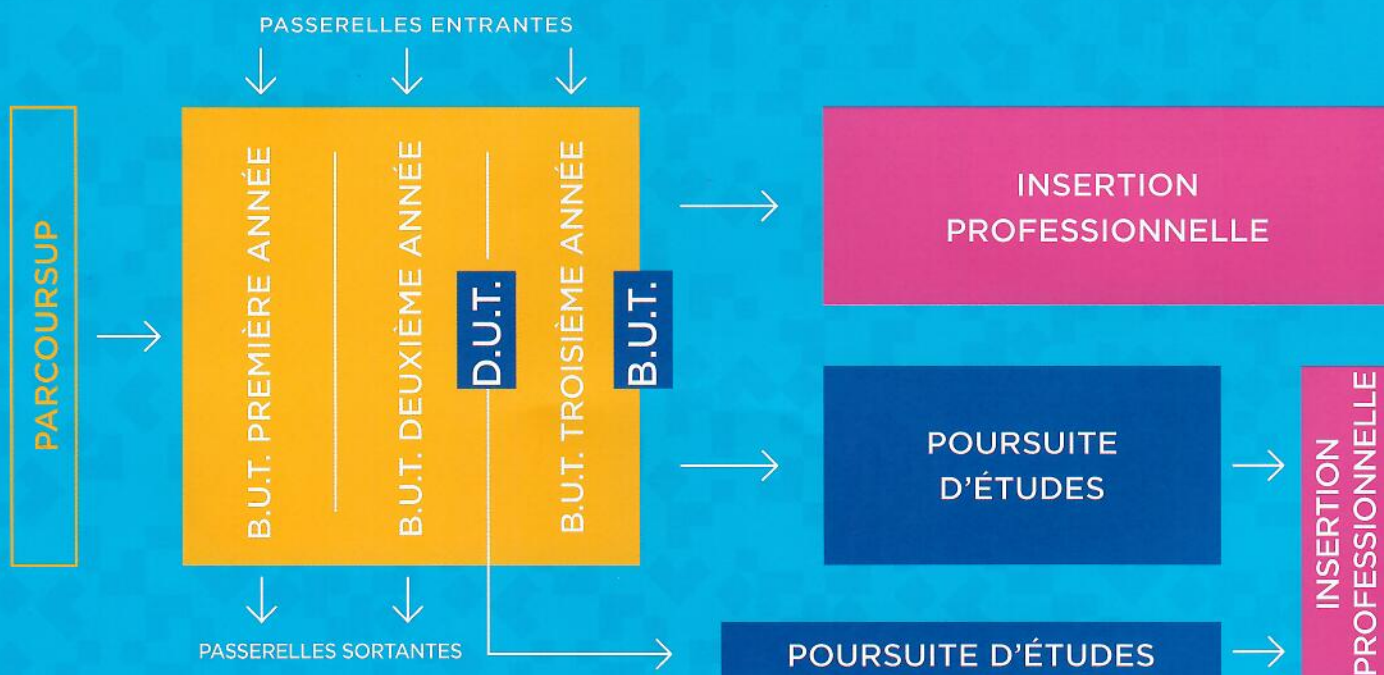

(voir la répartition des départements selon les secteurs dans le tableau) L'acquisition des connaissances est vérifiée par un contrôle continu. Pour tous les départements sont prévues au minimum vingt deux semaines de stage en entreprise. L'enseignement en IUT est caractérisé par la pluridisciplinarité qui allie une formation scientifique et technologique spécifique et une culture générale en langues et en expression-communication. Le DUT est délivré après les deux premières années. Le site www.but-iut-idf.fr décrit les caractéristiques du B.U.T. et permet d'atteindre tous les sites des IUT de la région Ile de France.

APRÈS LE B.U.T.

La vocation première des IUT est la formation de techniciens supérieurs pour les entreprises et les administrations ; grâce à leur expérience professionnelle et éventuellement par la formation, ces techniciens se voient confier des responsabilités croissantes et atteignent pour 50% d'entre eux, après cinq à sept années d'activité professionnelle la qualification cadre ou ingénieur. Cette vocation n'exclut pas les poursuites d'études immédiatement après l'obtention du B.U.T. : formations Masters, écoles de commerce ou d'ingénieurs, IAE...

► ORGANISATION DU B.U.T.